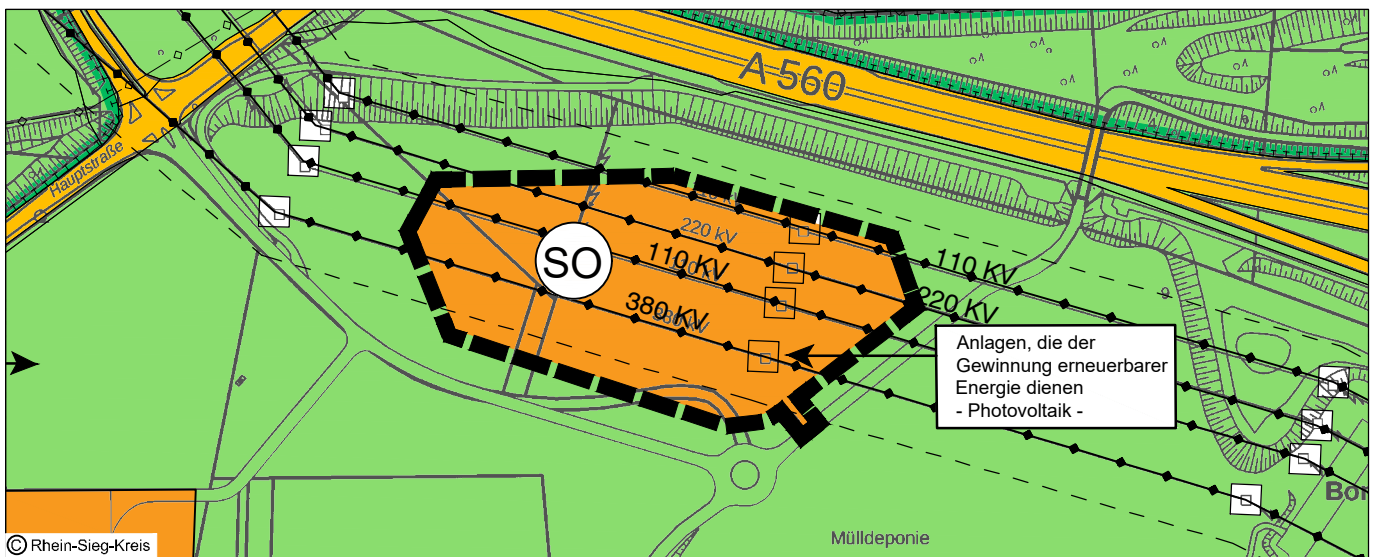

14. ÄNDERUNG DES FLÄCHENNUTZUNGSPLANES DER STADT SANKT AUGUSTIN

alte Darstellung

Maßstab 1:5.000

 Grünfläche

neue Darstellung

Maßstab 1:5.000

 Sondergebiete