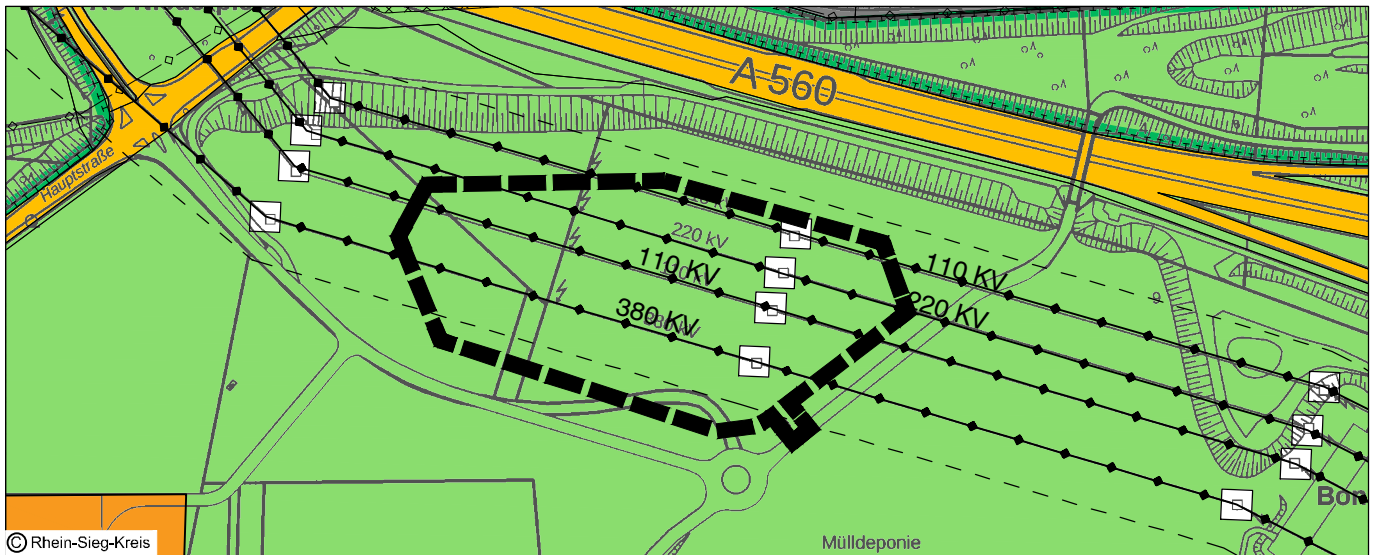

14. ÄNDERUNG DES FLÄCHENNUTZUNGSPLANES DER STADT SANKT AUGUSTIN

alte Darstellung

Maßstab 1:5.000

 Grünfläche

neue Darstellung

Maßstab 1:5.000

 Sondergebiete