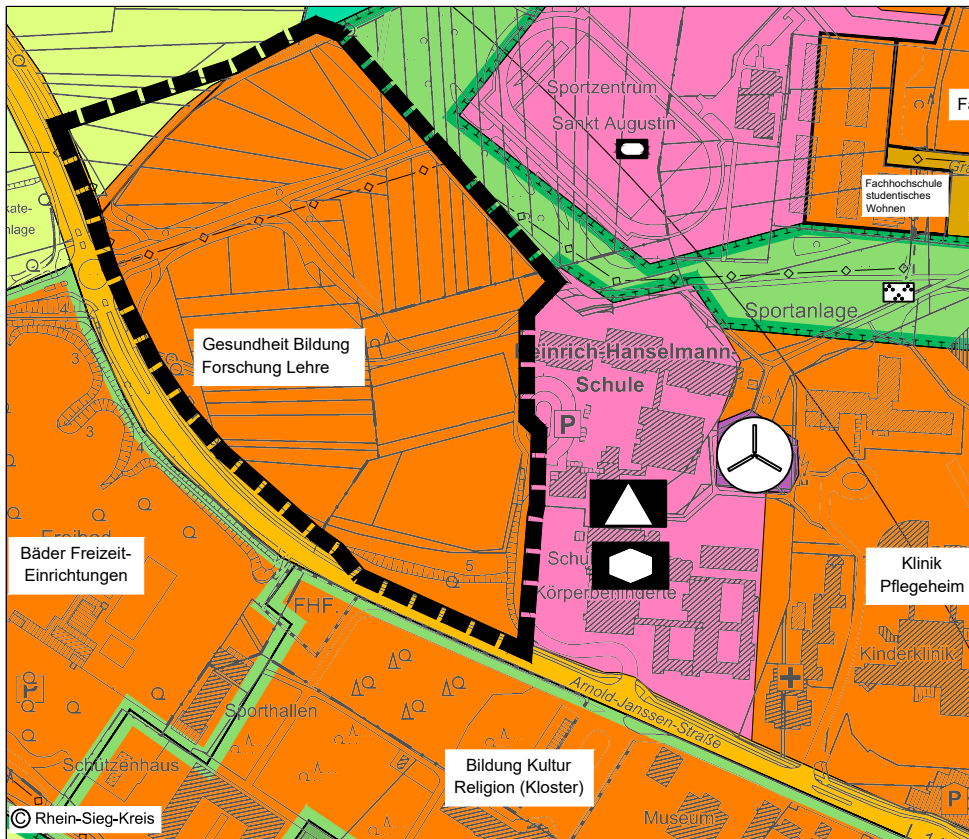

17. ÄNDERUNG DES FLÄCHENNUTZUNGSPLANES DER STADT SANKT AUGUSTIN

alte Darstellung

Maßstab 1:5.000

-  Sonderbauflächen
-  Flächen für die Landwirtschaft
-  Flächen für den Gemeinbedarf Schule
-  Sozialen Zwecken dienende Gebäude und Einrichtungen

neue Darstellung

Maßstab 1:5.000

-  Sonderbauflächen
-  Flächen für den Gemeinbedarf Schule
-  Flächen für den Gemeinbedarf Schule