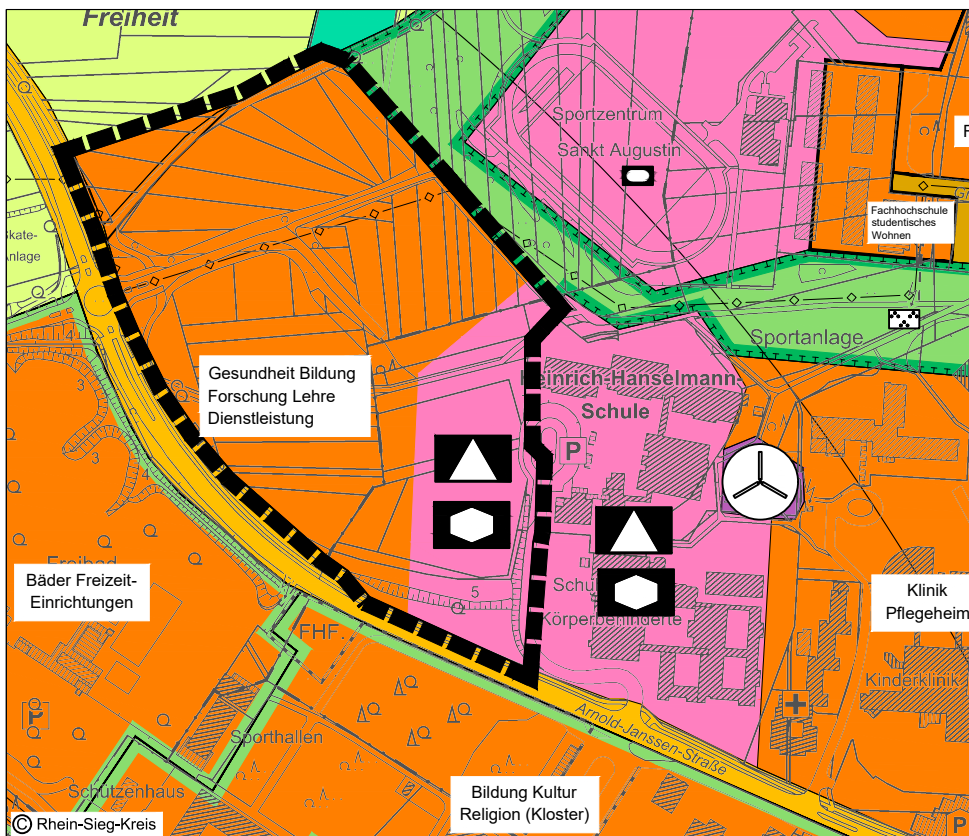

17. ÄNDERUNG DES FLÄCHENNUTZUNGSPLANES DER STADT SANKT AUGUSTIN

alte Darstellung

Maßstab 1:5.000

-  Sonderbauflächen
-  Flächen für die Landwirtschaft
-  Flächen für den Gemeinbedarf Schule
-  Sozialen Zwecken dienende Gebäude und Einrichtungen

neue Darstellung

Maßstab 1:5.000

-  Sonderbauflächen
-  Flächen für den Gemeinbedarf Schule
-  Flächen für den Gemeinbedarf Schule